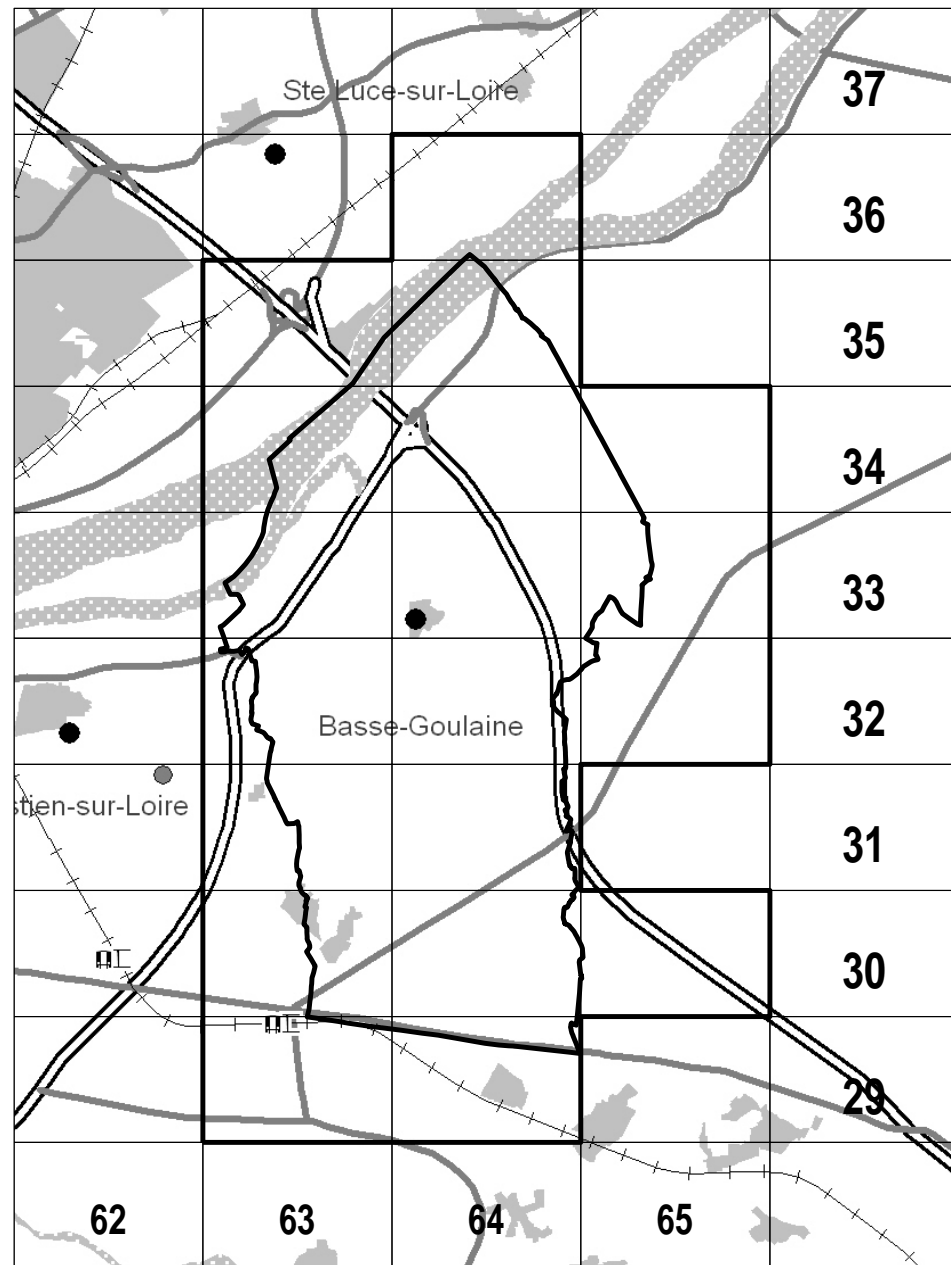

PLAN DE REPERAGE

Basse-Goulaine

Plan Local d'Urbanisme

6. Pièces graphiques

Epannelages

Echelle : 1/4000

Pôle : Le Vignoble

Approbation du 17 décembre 2007